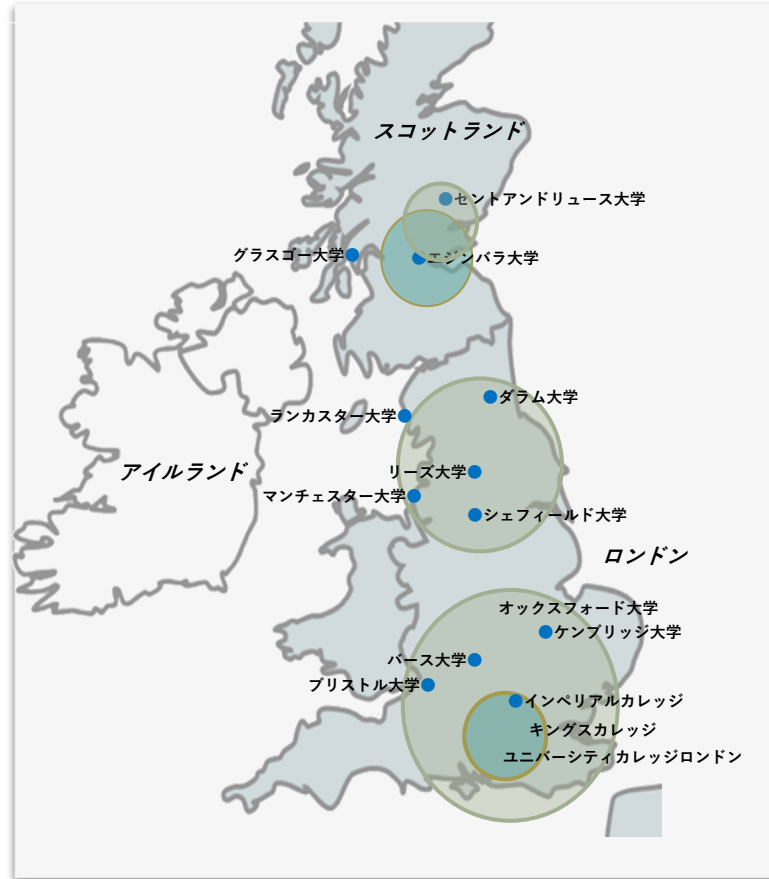

03 様々な志向の学生へリーチ可能

- 他業界を志望している学生も参加するため、潜在層へのリーチも可能

04 オプションで面接アレンジも対応可能

- ご希望に応じて、本イベントからのスムーズな面接セッティングもオプションで対応可能

【欧州】参加対象大学の一例

文系学部が多い大学エリア

理系学部が多い大学エリア

※円の大きさは学生数イメージ

イギリス北部
エジンバラ大学
ダラム大学
グラスゴー大学
セントアンドリュース大学

イギリス中部
マンチェスター大学
シェフィールド大学
リーズ大学
ヨーク大学
ブラッドフォード大学
コベントリー大学
ノッティンガム・トレント大学
イーストアングリア大学

イギリス南部（ロンドン近郊）
オックスフォード大学
エセックス大学
サセックス大学
サウサンプトン大学
ブリストル大学
ウェストミンスター大学
ケンブリッジ大学
ロンドン大学（UCL）
ロンドン大学ロイヤルホロウェイ校
ロンドン大学クイーン・メアリー校
サリー大学
オックスフォード・ブルックス大学
ケント大学
ロンドン・スクール・エコノミクス
インペリアル・カレッジ・ロンドン
キングス・カレッジ・ロンドン

ドイツ
ルートヴィヒ・マクシミリアン大学ミュンヘン
ミュンヘン工科大学
アーヘン工科大学
カールスルーエ工科大学
シュトゥットガルト大学

【北米】参加対象大学の一例

- 文系学部が多い大学エリア
 - 理系学部が多い大学エリア
- ※円の大きさは学生数イメージ

カナダ/ バンクーバー近郊
 プリティッシュコロンビア大学
 サイモンフレイザー大学
 ヴィクトリア大学

ワシントン州
 シアトル大学
 シアトルパシフィック大学
 ワシントン州立大学
 パシフィックルーセラン大学