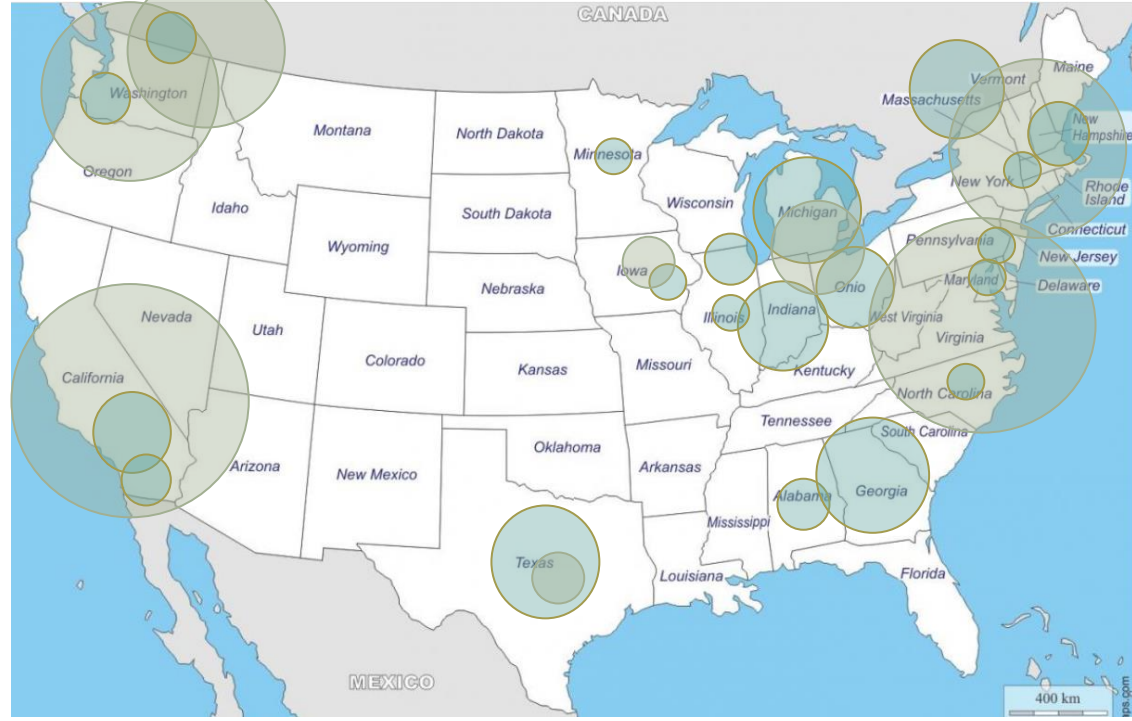

イギリス北部
エジンバラ大学
ダラム大学
グラスゴー大学
セントアンドリュース大学

イギリス中部
マンチェスター大学
シェフィールド大学
リーズ大学
ヨーク大学
ブラッドフォード大学
コベントリー大学
ノッティンガム・トレント大学
イーストアングリア大学

イギリス南部（ロンドン近郊）
オックスフォード大学
エセックス大学
サセックス大学
サウサンプトン大学
ブリストル大学
ウェストミンスター大学
ケンブリッジ大学
ロンドン大学（UCL）
ロンドン大学ロイヤルホロウェイ校
ロンドン大学クイーン・メアリー校
サリー大学
オックスフォード・ブルックス大学
ケント大学
ロンドン・スクール・エコノミクス
インペリアル・カレッジ・ロンドン
キングス・カレッジ・ロンドン

ドイツ
ルートヴィヒ・マクシミリアン大学ミュンヘン
ミュンヘン工科大学
アーヘン工科大学
カールスルーエ工科大学
シュトゥットガルト大学

【北米】参加対象大学の一例

- 文系学部が多い大学エリア
 - 理系学部が多い大学エリア
- ※円の大きさは学生数イメージ

カナダ/ バンクーバー近郊
 プリティッシュコロンビア大学
 サイモンフレイザー大学
 ヴィクトリア大学

ワシントン州
 シアトル大学
 シアトルパシフィック大学
 ワシントン州立大学
 パシフィックルーセラン大学

カリフォルニア州
 サンフランシスコ州立大学
 UCノースリッジ校
 UCフラトン校
 UCフレズノ校
 UCバークレー校
 UCロサンゼルス校
 カリフォルニア大学ロングビーチ校
 スタンフォード大学
 南カリフォルニア大学
 UCサンディエゴ校
 サンディエゴ州立大学

ミネソタ州
 ミネソタ大学ツインシティ校

ミシガン州
 ミシガン大学
 ミシガン州立大学
 ウェスタンミシガン大学
 イースタンミシガン大学

インディアナ州
 バデュー大学
 インディアナ大学
 ブルーミントン校
 インディアナ大学

オハイオ州
 オハイオ州立大学
 ノースオハイオ大学

カナダ/ トロント近郊
 トロント大学
 マギル大学
 ライオンズ大学
 モントリオール大学
 ハンバーカレッジ、コピシン大学

ニューヨーク州
 ニューヨーク州立大学
 バッファロー校
 ニューヨーク市立大学
 バルーク校
 コロンビア大学

マサチューセッツ州
 サフォーク大学
 セーラム州立大学
 ニューベリーカレッジ
 ハブソンカレッジ
 ハーバード大学
 ボストン大学
 ボストンカレッジ
 MIT