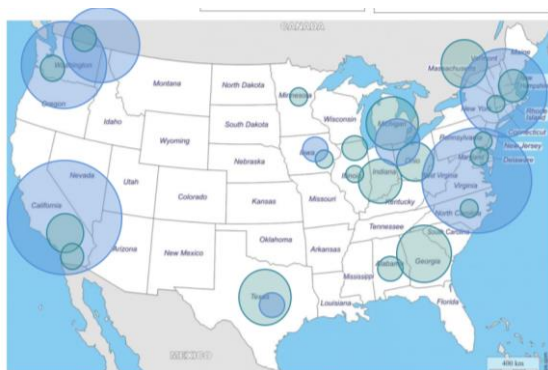

当オンラインイベントの特徴

01 海外大学の上位校が中心

- 海外大学の上位校在学中の学生ならびに交換留学生
- 1開催あたり30～50名のエントリーを想定

【参考】欧州プロモーションエリア